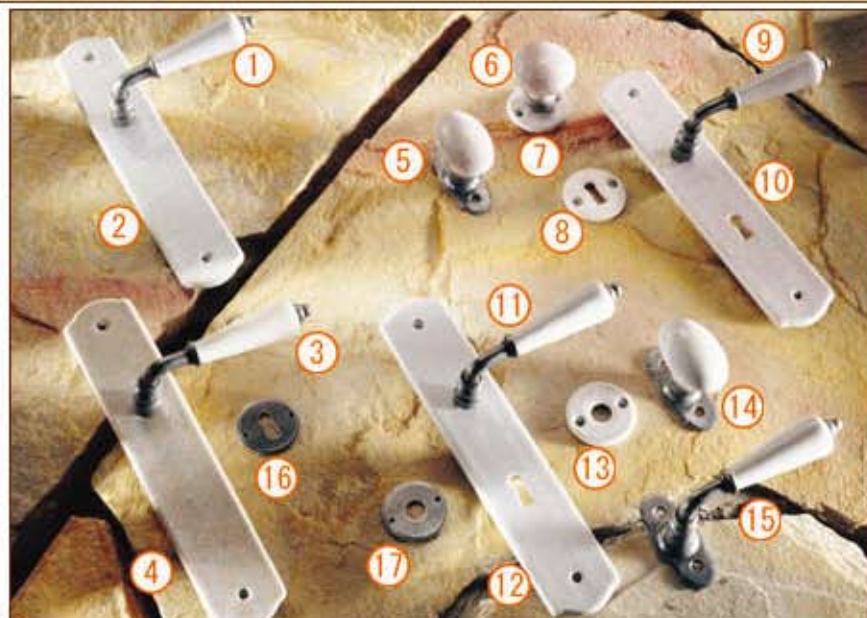

※商品写真集からのご注文・お見積依頼はお電話にて承っております。TEL)076-251-3070

Moderne - Relief / decors

写真番号2-2

- 1 窓用ノブ
- 2 cylindrique
- 3 台座(鍵用穴有)
- 4 cylindrique
- 5 台座
- 6 窓用ノブ
- 7 台座
- 8 cylindrique
- 9 台座(鍵用穴有)
- 10 cylindrique
- 11 台座
- 12 台座(鍵用穴有)
- 13 -
- 14 台座
- 15 -
- 16 台座(鍵用穴有)
- 17 -
- 18 台座(鍵用穴有)

Traditon Craquele Uni

写真番号2-3

- 1 レバーハンドル
- 2 台座
- 3 レバーハンドル
- 4 台座
- 5 窓用ノブ
- 6 ドアノブ
- 7 台座
- 8 台座(鍵用穴有)
- 9 レバーハンドル
- 10 台座(鍵用穴有)
- 11 レバーハンドル
- 12 台座(鍵用穴有)
- 13 台座
- 14 窓用ノブ
- 15 窓用ノブ
- 16 台座(鍵用穴有)
- 17 台座