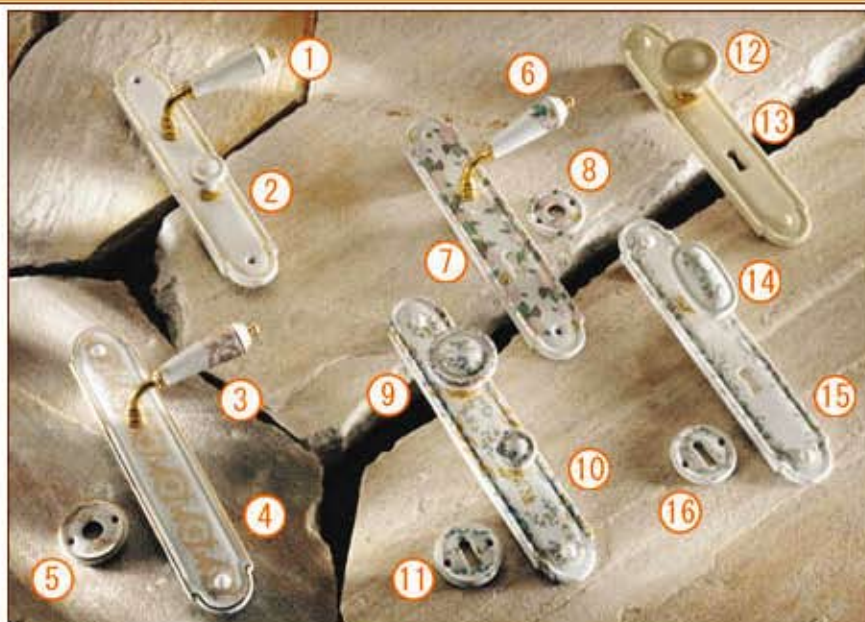

KAOLINE 商品写真集

※商品写真集からのご注文・お見積依頼はお電話にて承っております。TEL)076-251-3070

Louis XVI Decors

写真番号3-3

1. 1 レバーハンドル
2. 2 トイレ用鍵
3. 3 レバーハンドル
4. 4 台座
5. 5 台座
6. 6 レバーハンドル
7. 7 台座(鍵用穴有)
8. 8 台座
9. 9 ドアノブ
10. 10 トイレ用鍵
11. 11 台座(鍵用穴有)
12. 12 ドアノブ
13. 13 台座(鍵用穴有)
14. 14 ドアノブ
15. 15 台座(鍵用穴有)
16. 16 台座(鍵用穴有)