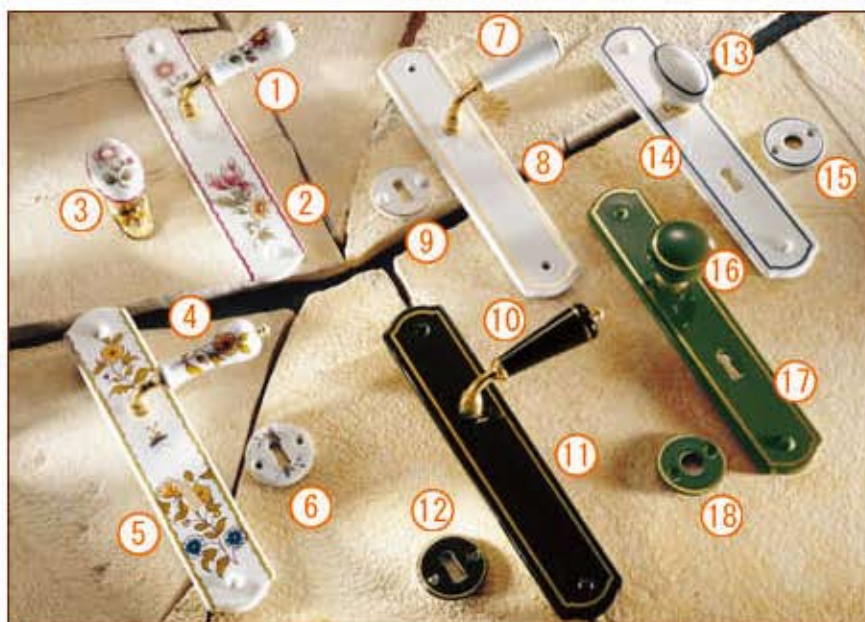

Tradition Fleurs

写真番号2-5

- 1 レバーハンドル
- 2 台座<鍵用穴有>
- 3 台座
- 4 レバーハンドル
- 5 台座<鍵用穴有>
- 6 台座
- 7 ドアノブ
- 8 -
- 9 台座
- 10 レバーハンドル
- 11 台座<鍵用穴有>
- 12 台座<鍵用穴有>
- 13 レバーハンドル
- 14 台座
- 15 台座<鍵用穴有>
- 16 ドアノブ
- 17 -
- 18 台座

KAOLINE 商品写真集

※商品写真集からのご注文・お見積依頼はお電話にて承っております。TEL)076-251-3070

Tradition / Vieilles Provinces / Filets

写真番号3-1

- 1 レバーハンドル
- 2 台座
- 3 窓用ノブ
- 4 レバーハンドル
- 5 台座(鍵用穴有)
- 6 台座(鍵用穴有)
- 7 レバーハンドル
- 8 台座
- 9 台座(鍵用穴有)
- 10 レバーハンドル
- 11 台座
- 12 台座(鍵用穴有)
- 13 ドアノブ
- 14 台座(鍵用穴有)
- 15 台座
- 16 ドアノブ
- 17 台座(鍵用穴有)
- 18 台座