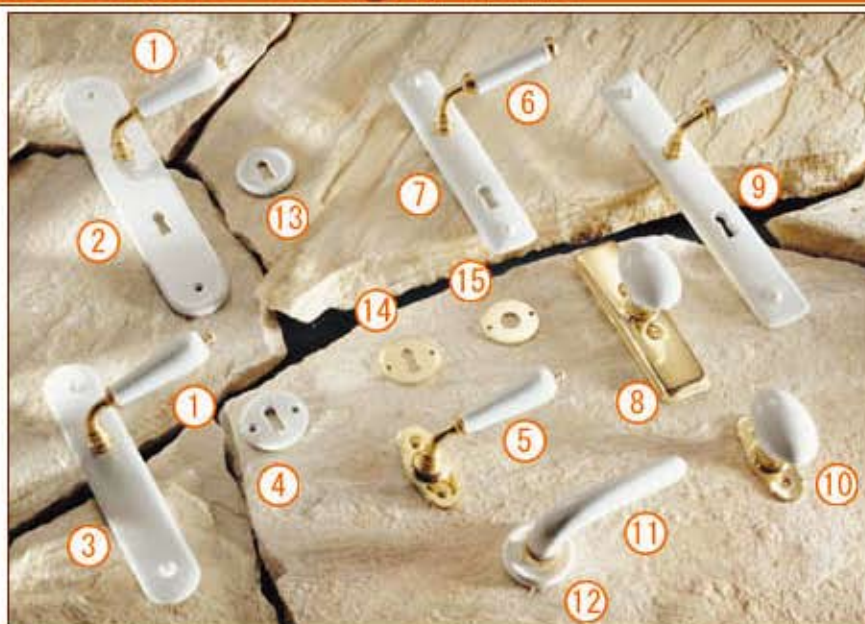

KAOLINE 商品写真集

※商品写真集からのご注文・お見積依頼はお電話にて承っております。TEL)076-251-3070

Europe Moderne - Design / Blanc

写真番号1-3

1. 1 レバーハンドル
2. 2 台座(鍵用穴有)
3. 3 台座
4. 4 台座(鍵用穴有)
5. 5 窓用ノブ
6. 6 レバーハンドル
7. 7 台座(鍵用穴有)
8. 8 窓用ノブ
9. 9 台座(鍵用穴有)
10. 10 窓用ノブ
11. 11 レバーハンドル
12. 12 台座
13. 13 台座(鍵用穴有)
14. 14 台座(鍵用穴有)
15. 15 台座