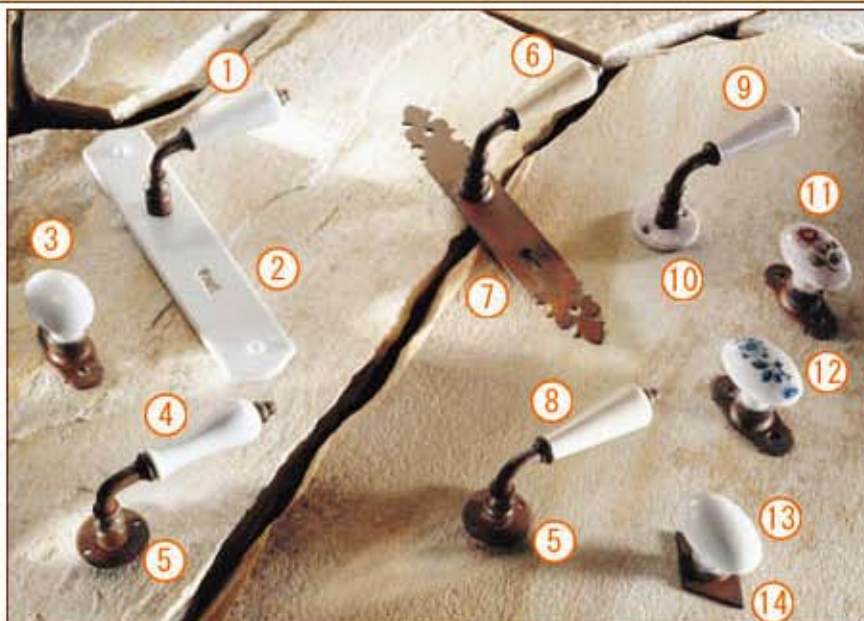

Tradition Rustique Rouille

写真番号3-6

1. 1 レバーハンドル
2. 2 台座(鍵用穴有)
3. 3 窓用ノブ
4. 4 レバーハンドル
5. 5 台座
6. 6 レバーハンドル
7. 7 台座(鍵用穴有)
8. 8 レバーハンドル
9. 9 レバーハンドル
10. 10 台座
11. 11 窓用ノブ
12. 12 窓用ノブ
13. 13 ー
14. 14 台座