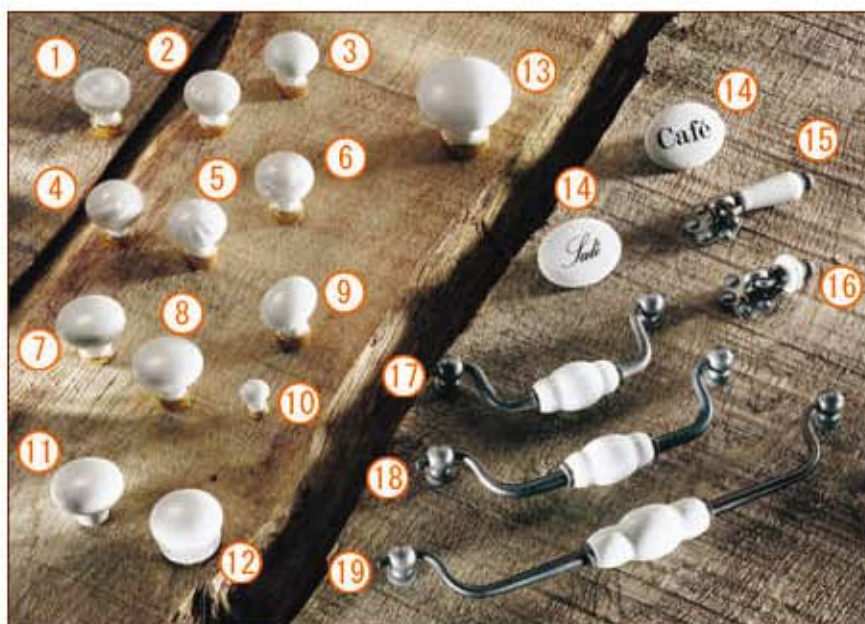

※商品写真集からのご注文・お見積依頼はお電話にて承っております。TEL)076-251-3070

Tradition Bois

写真番号3-5

- 1 レバーハンドル
- 2 台座
- 3 クランク式のブ
- 4 レバーハンドル
- 5 台座(鍵用穴有)
- 6 窓用ノブ
- 7 レバーハンドル
- 8 台座(鍵用穴有)
- 9 1/2プレート
- 10 ドアノブ
- 11 台座(鍵用穴有)
- 12 レバーハンドル
- 13 台座
- 14 窓用ノブ

Tradition Rustique Rouille

写真番号3-6

- 1 レバーハンドル
- 2 台座(鍵用穴有)
- 3 窓用ノブ
- 4 レバーハンドル
- 5 台座
- 6 レバーハンドル
- 7 台座(鍵用穴有)
- 8 レバーハンドル
- 9 レバーハンドル
- 10 台座
- 11 窓用ノブ
- 12 窓用ノブ
- 13 ー
- 14 台座

KAOLINE 商品写真集

※商品写真集からのご注文・お見積依頼はお電話にて承っております。TEL)076-251-3070

Tradition Blanc

写真番号4-1

- 1 引き戸用ノブ
- 2 引き戸用ノブ
- 3 ー
- 4 ー
- 5 ー
- 6 ー
- 7 引き戸用ノブ
- 8 引き戸用ノブ
- 9 引き戸用ノブ
- 10 ー
- 11 引き戸用ノブ
- 12 引き戸用ノブ
- 13 クローゼット用ノブ
- 14 サインプレート
- 15 家具用ノブ
- 16 家具用ノブ
- 17 家具用取手
- 18 家具用取手
- 19 家具用取手