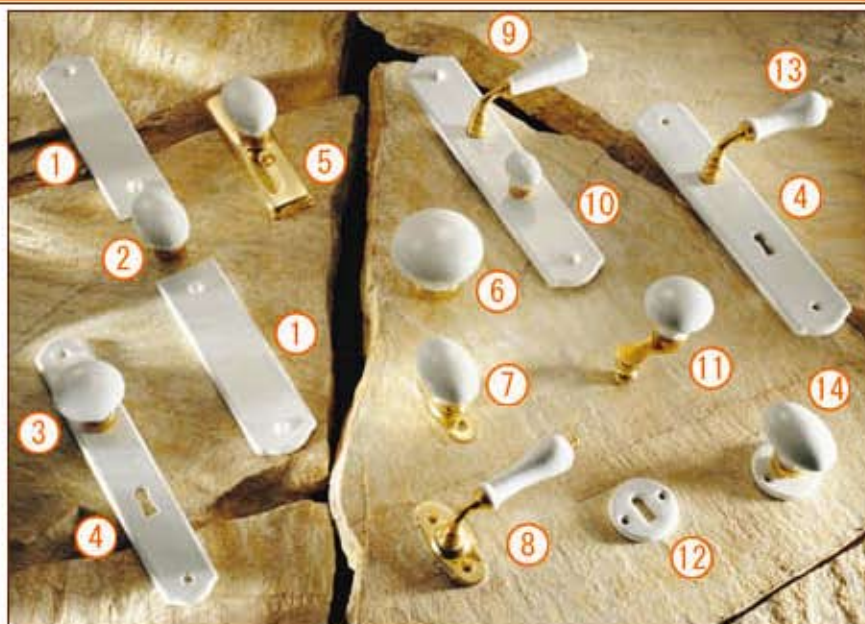

KAOLINE 商品写真集

※商品写真集からのご注文・お見積依頼はお電話にて承っております。TEL)076-251-3070

Tradition Blanc

写真番号1-1

- 1 1/2台座
- 2 ドアノブ
- 3 ドアノブ
- 4 台座(鍵用穴有)
- 5 窓用ノブ
- 6 引き戸欄用ノブ
- 7 窓用ノブ
- 8 窓用ノブ
- 9 レバーハンドル
- 10 トイレ用鍵
- 11 ドアノブ
- 12 台座(鍵用穴有)
- 13 レバーハンドル
- 14 窓用ノブ